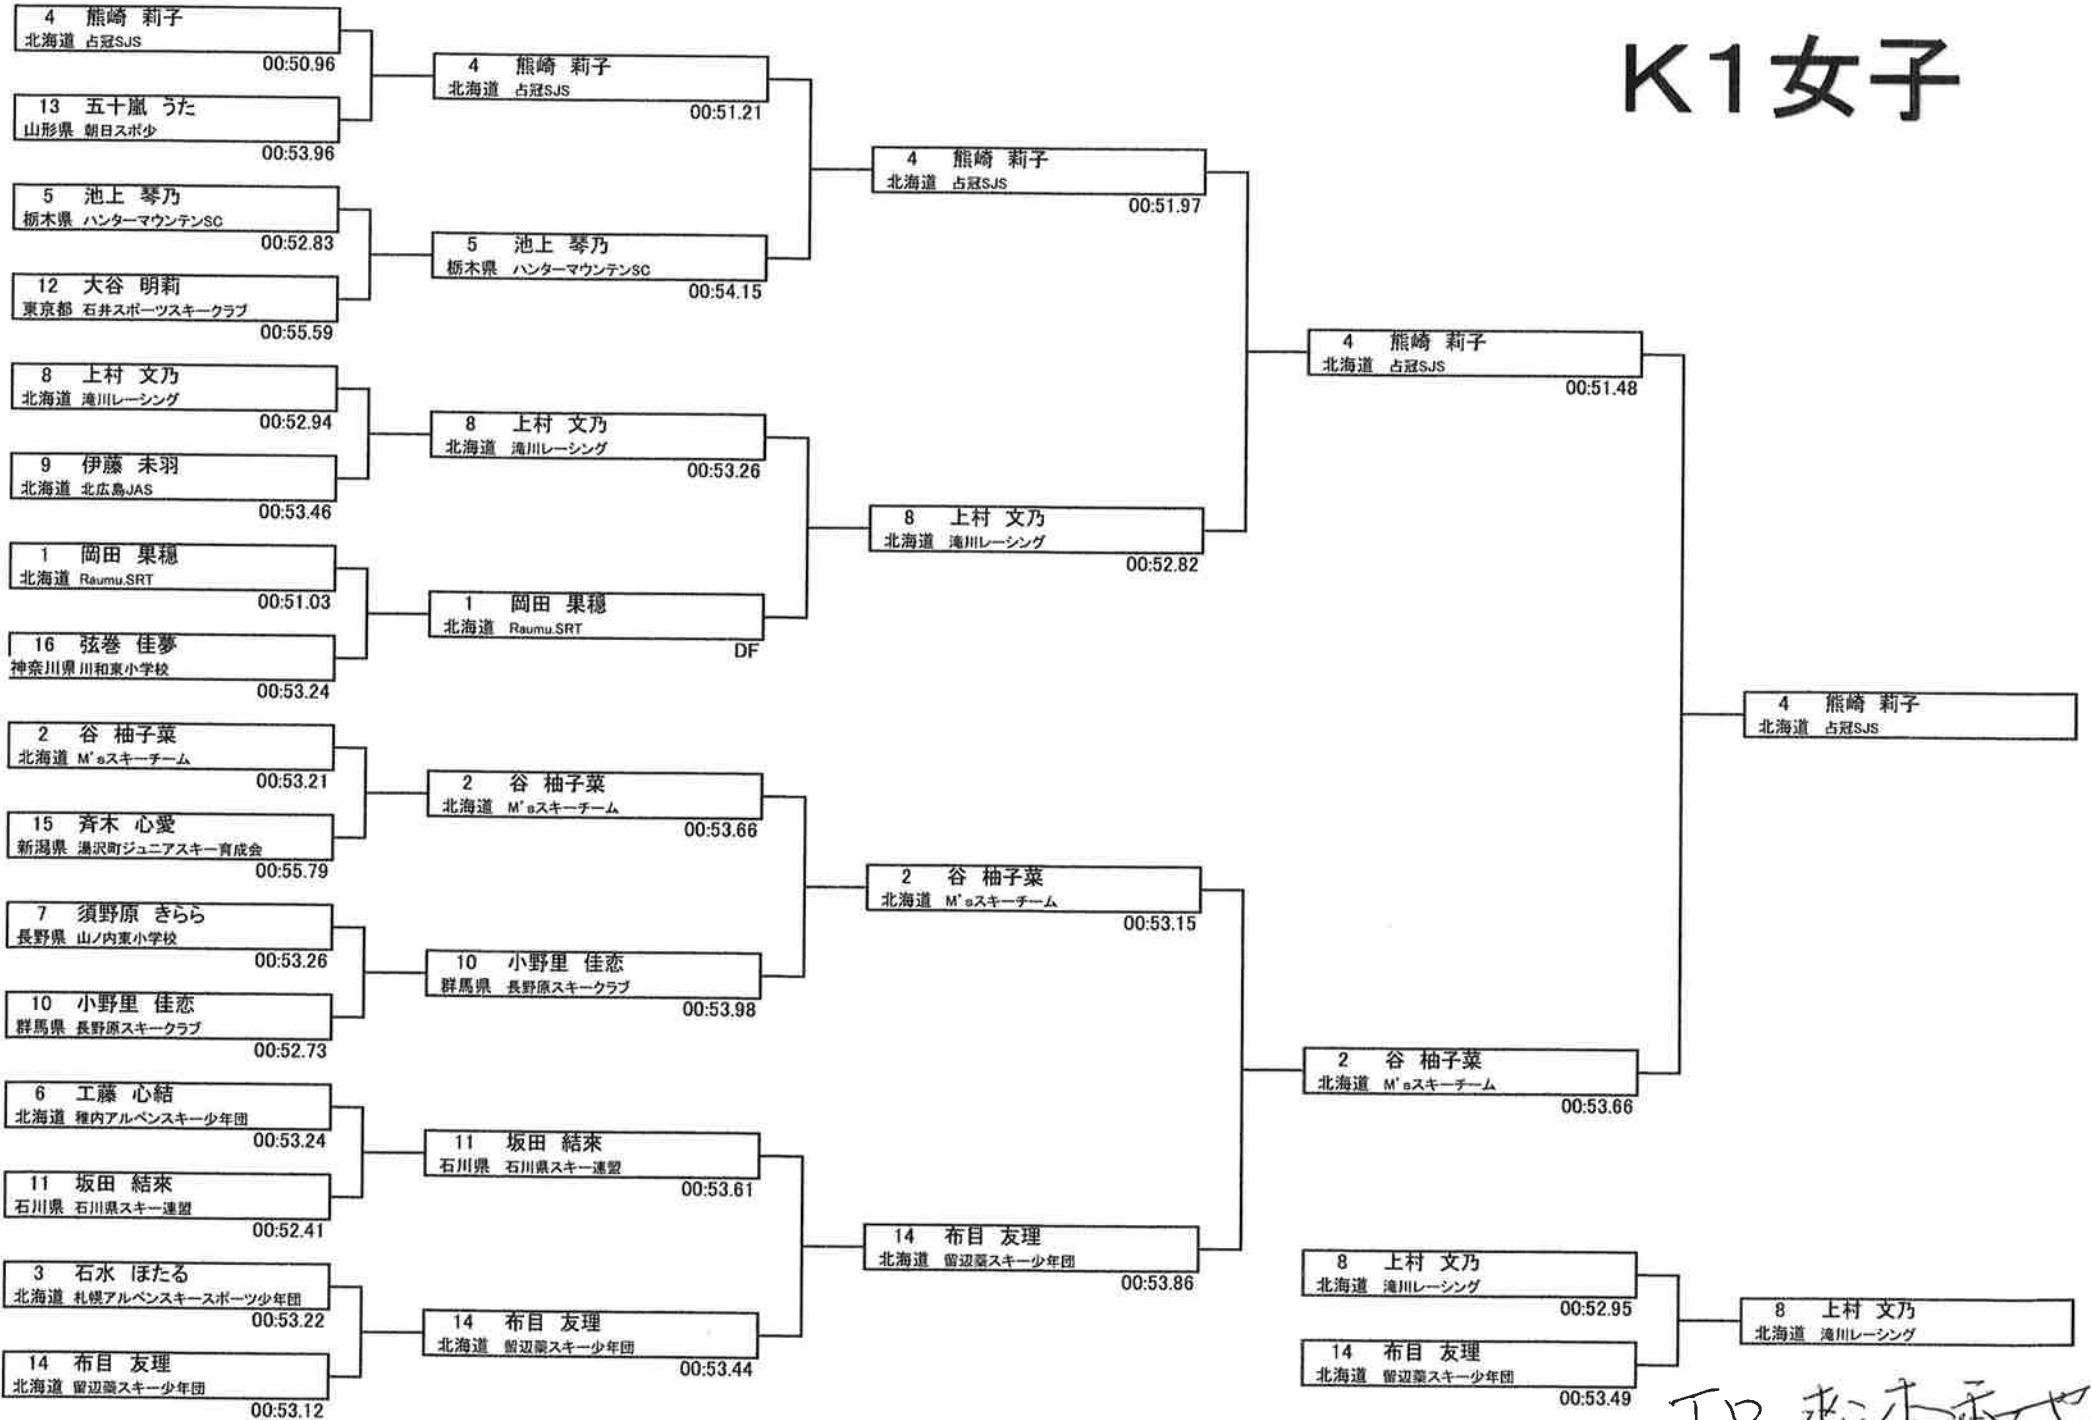

K1男子

TD 松本永也

K1女子

TD 松本永也