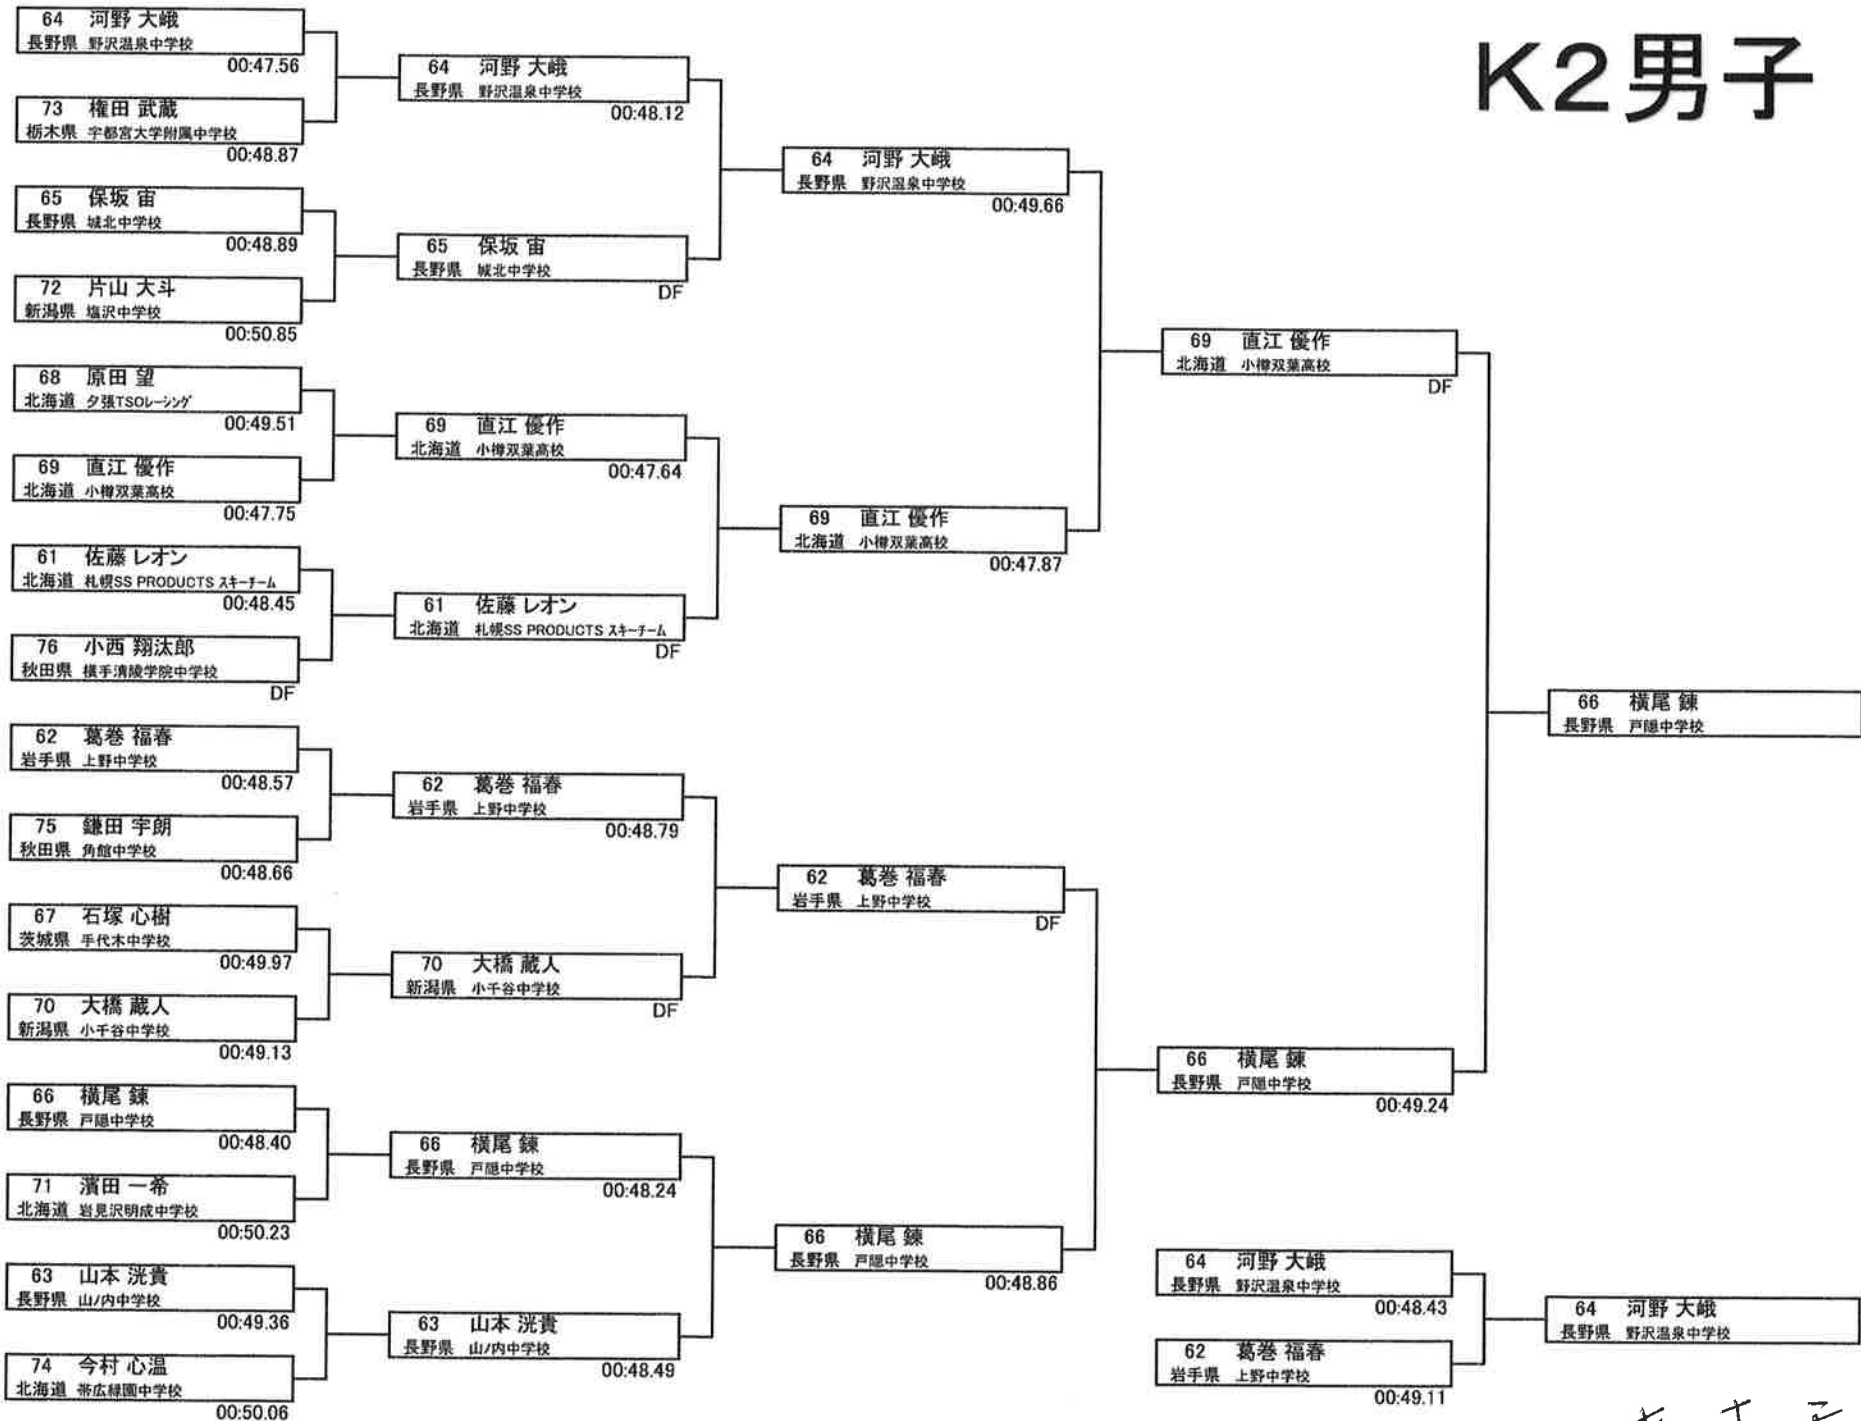

K2男子

田松本和也

K2女子

TD 松本永也