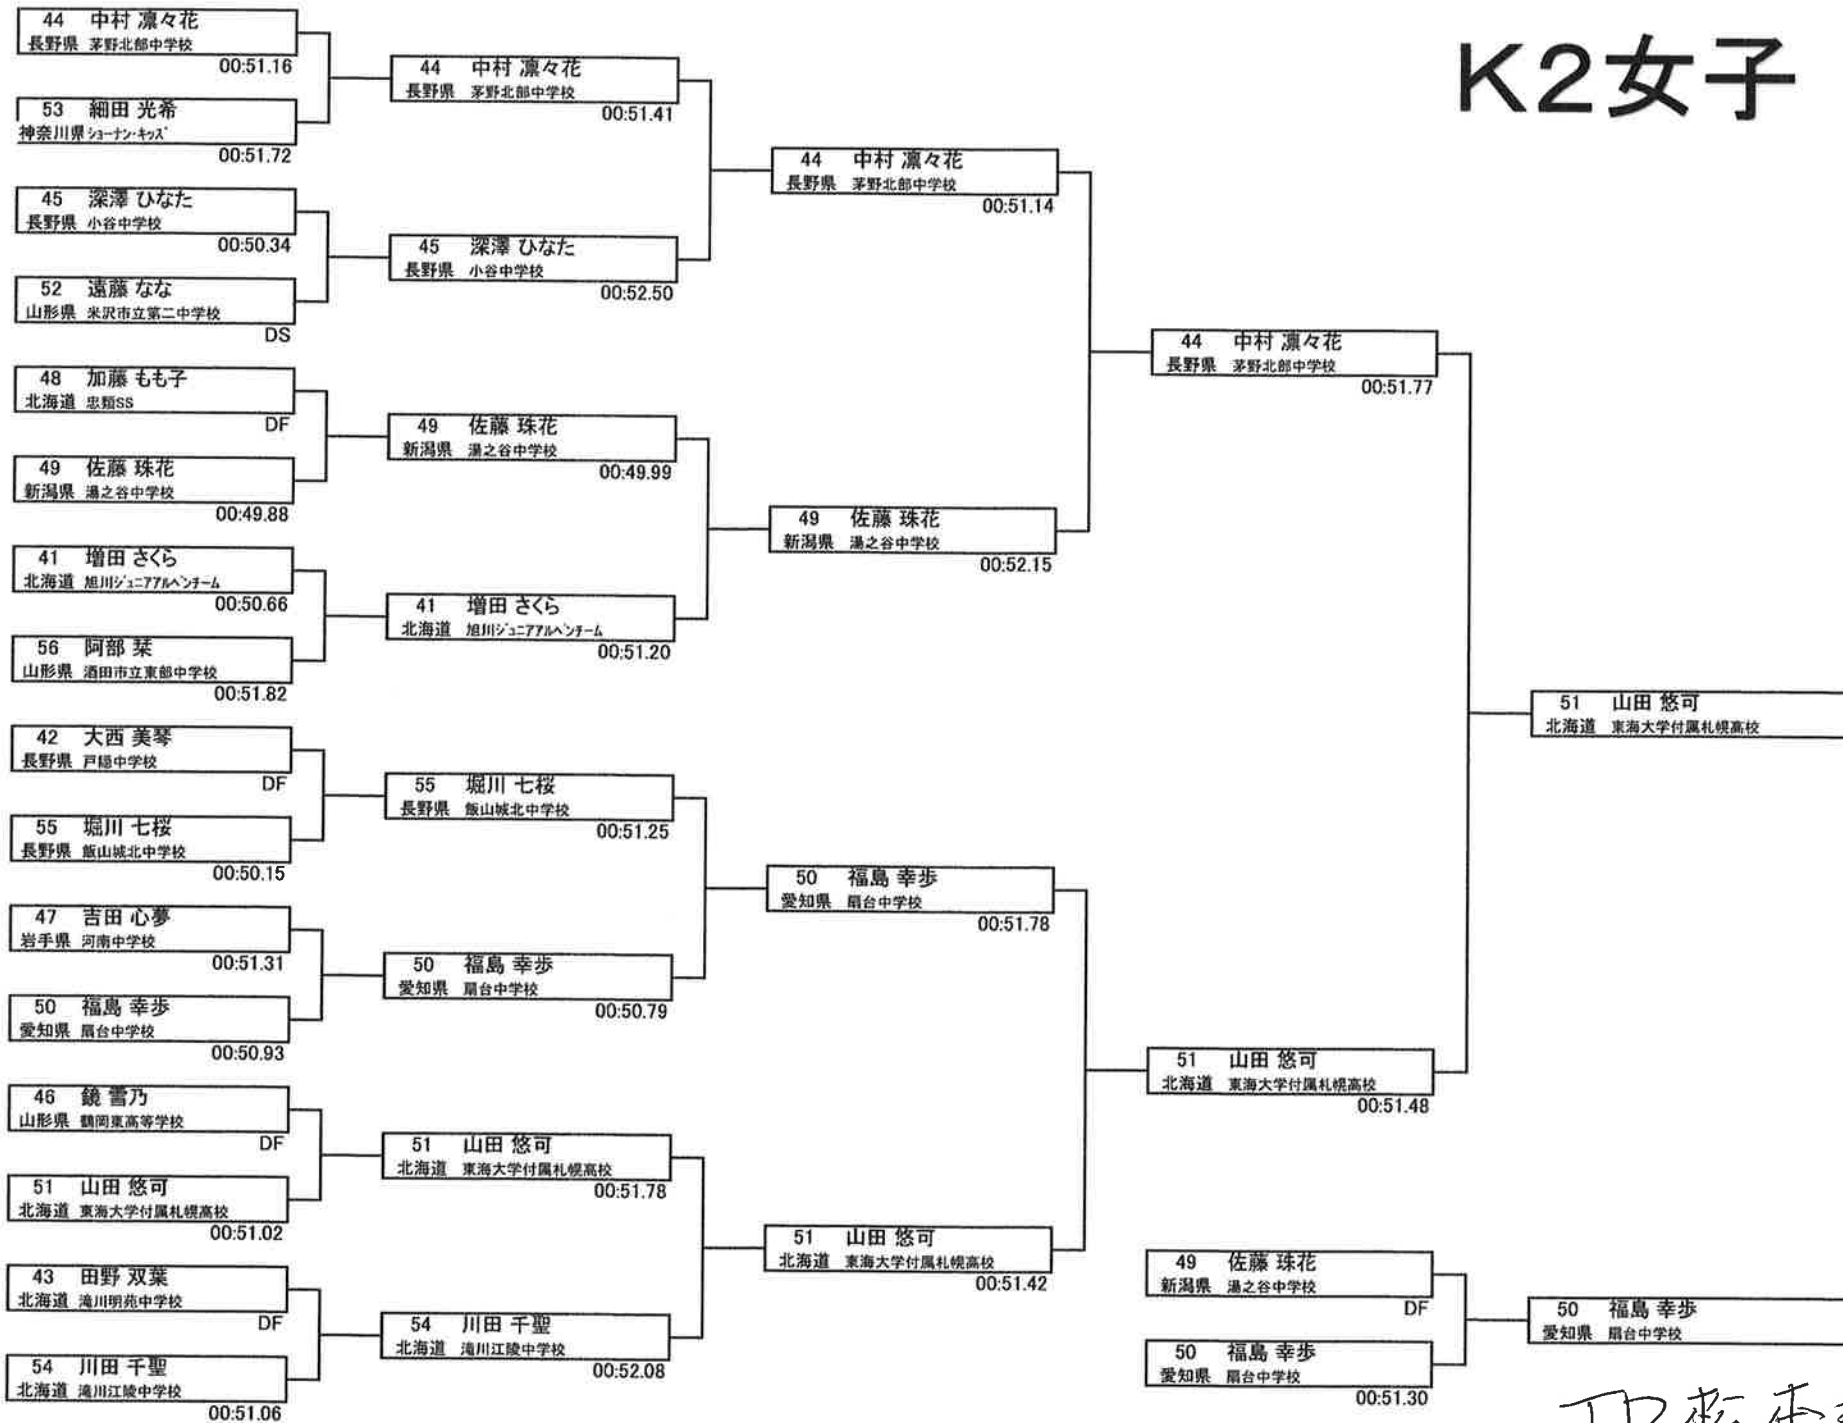

K2男子

田松本和也

K2女子

TD 松本永也